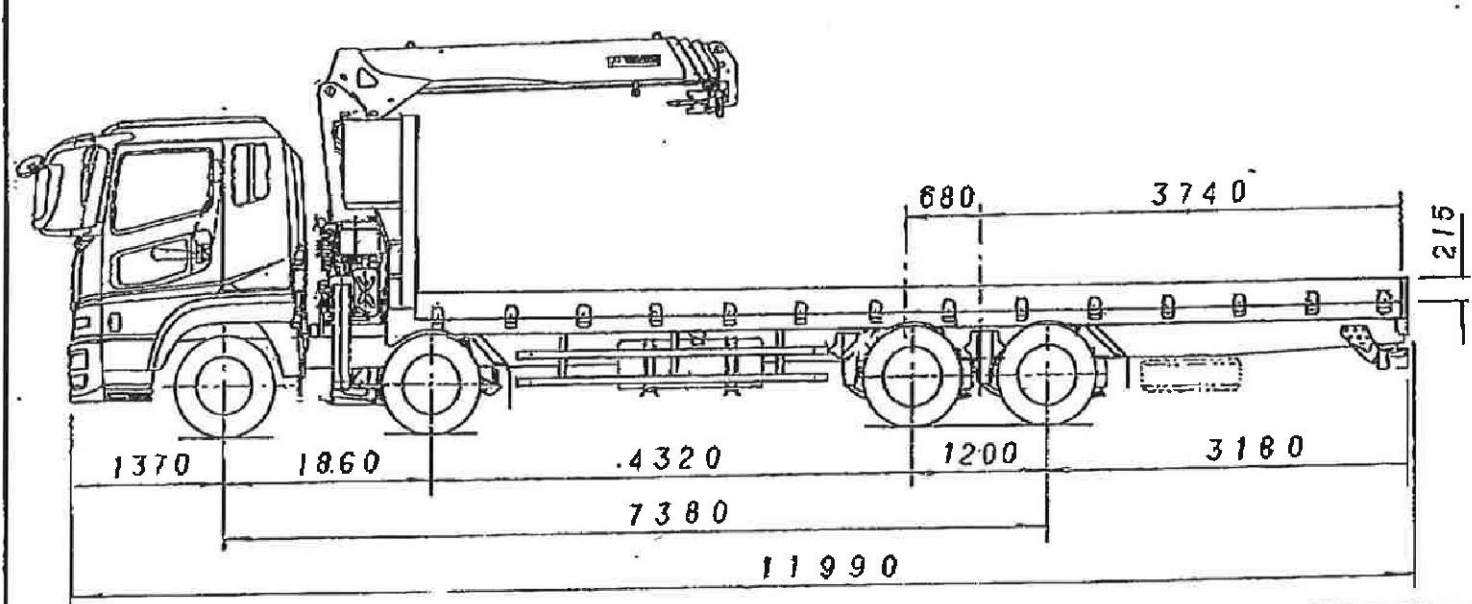

外観図

車名型式	三菱 QKG-FS64VVZ 4X 型	尺付	29.5.8
図 称	7mミッドバックスリッパ付平ボディ	尺度	1:60
	有限会社 市川自動車ボデー	図番	1753