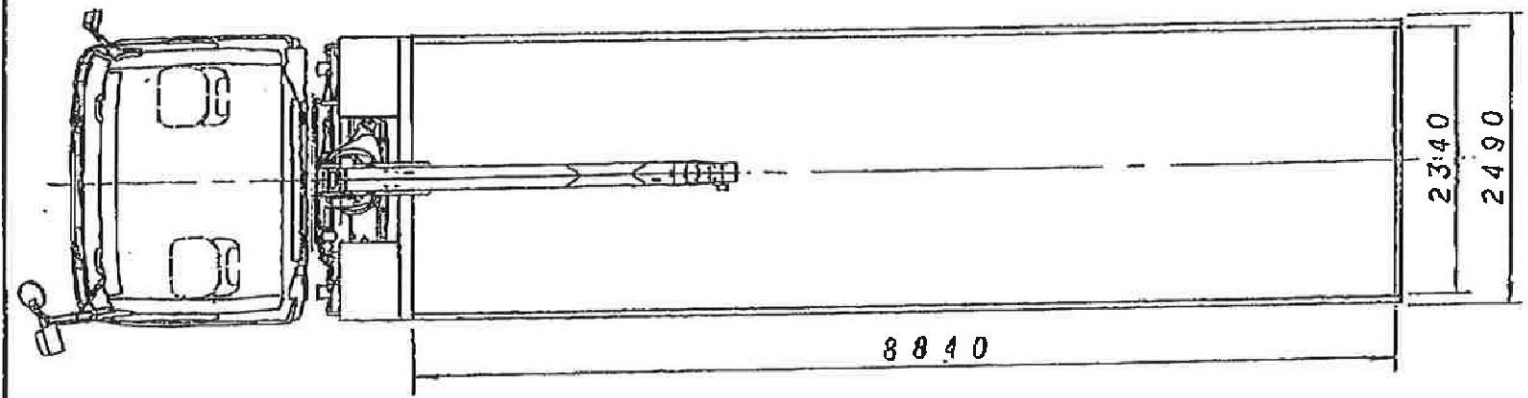

外観図

車名型式	三菱 QKG-FS64VVZ 4X 型	尺付	29.5.8
図 称	7mミッドバックスリッパ付平ボディ	尺度	1:60
	有限会社 市川自動車ボデー	図番	1753