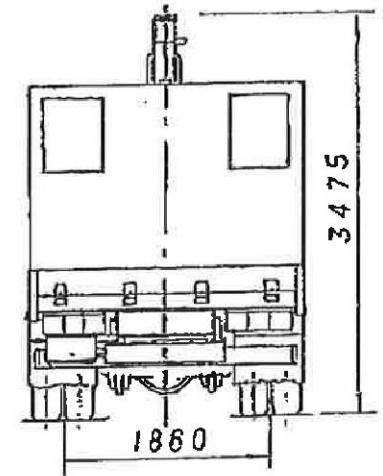

外観図

車名型式	三菱 QKG-FS64VVZ 4X 型	尺付	29.5.8
図 称	7mミッドバックスリッパ付平ボディ	尺度	1:60
	有限会社 市川自動車ボデー	図番	1753