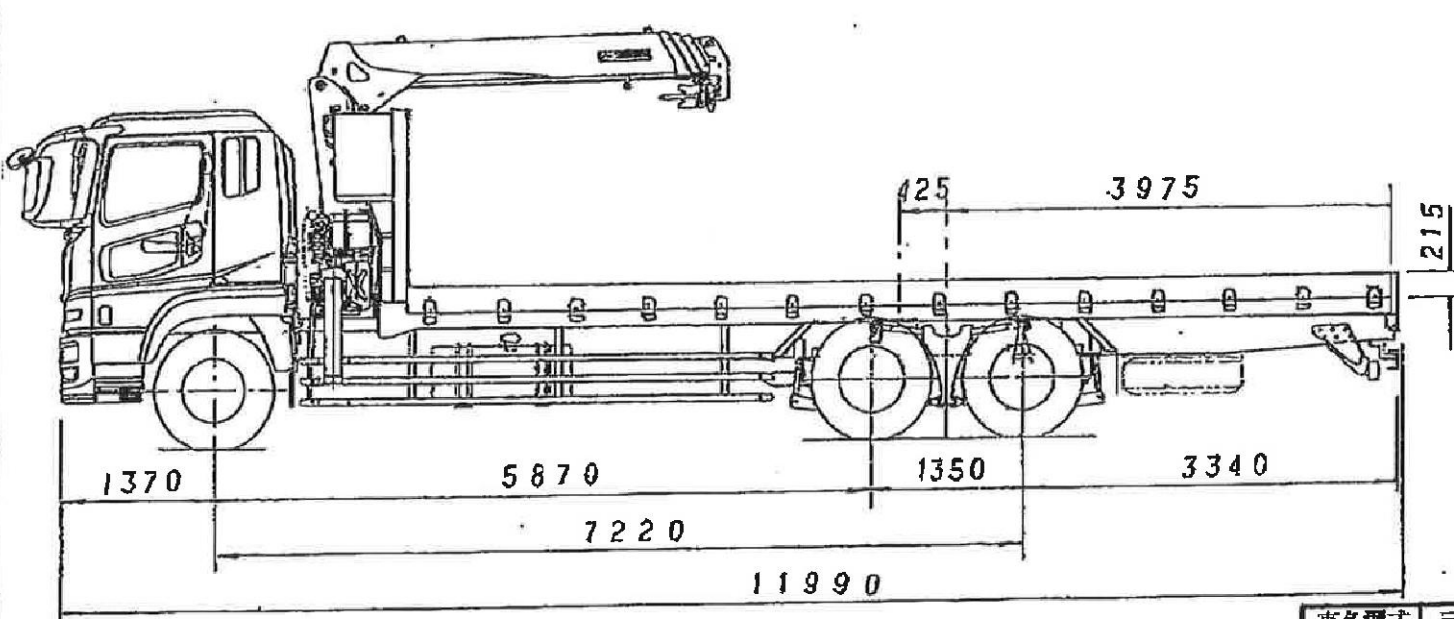

# 外觀図

車名型式	三菱 QKG-FV84VUZ 4X 型	日付	28. 5. 8
図 称	7.8m <sup>3</sup> ロック降りクレーン付平ボディ	尺度	1:60
有限会社 市川自動車ボディ		図番	1752