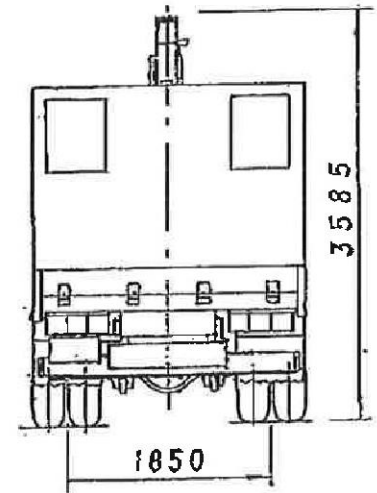

# 外觀図

車名型式	三菱 QKG-FV84VUZ 4X 型	日付	28. 5. 8
図 称	7.8m <sup>3</sup> ロック降りクレーン付平ボディ	尺度	1:60
有限会社 市川自動車ボディ		図番	1752