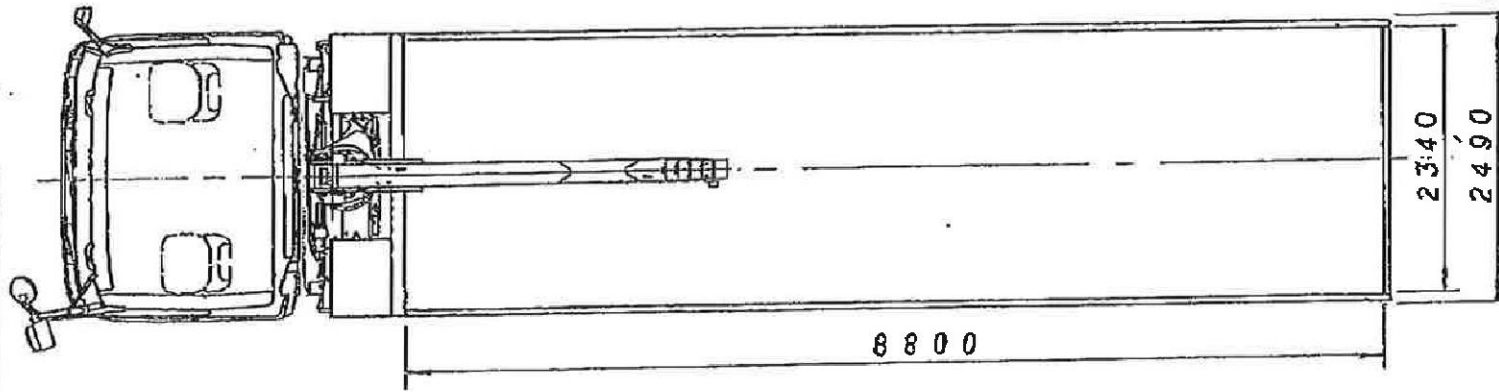

# 外觀図

車名型式	三菱 QKG-FV84VUZ 4X 型	日付	28. 5. 8
図 称	7.8m <sup>3</sup> ロック降りクレーン付平ボディ	尺度	1:60
有限会社 市川自動車ボディ		図番	1752