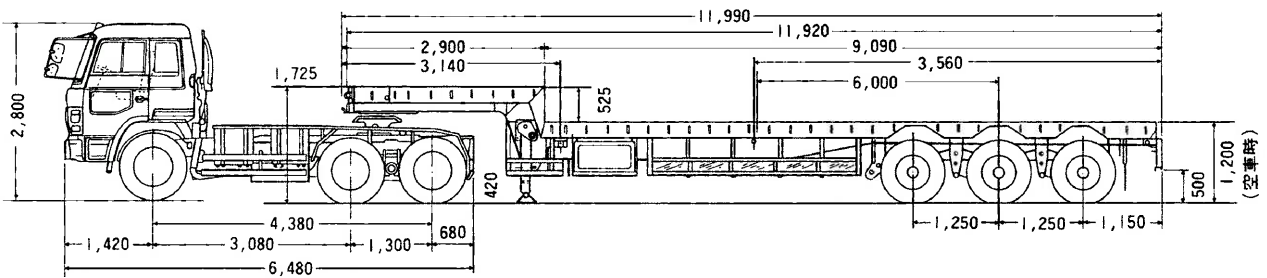

# 38t トレーラ

荷台図

外観図

荷台 タイヤサイズ：11/70R22-5-14PR

# 30t トレーラ

荷台図

外観図

荷台 タイヤサイズ：11.00-20-14PR

# 20t トレーラ

荷台図

外観図

荷台 ダイヤサイズ：11/70R22.5-14PR

トレーラ