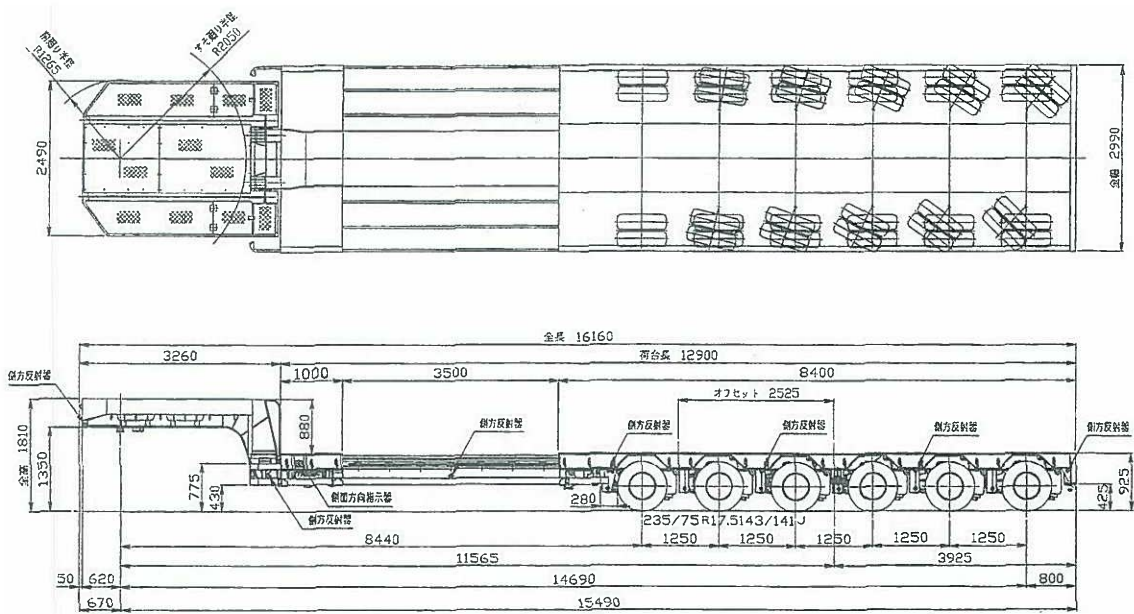

50t トレーラ

荷台短縮時

荷台延長時

38t トレーラ

荷台図

外観図

荷台 タイヤサイズ：11/70R22-5-14PR

30t トレーラ

荷台図

外観図

荷台 タイヤサイズ：11.00-20-14PR

20t トレーラ

荷台図

外観図

荷台 ダイヤサイズ：11/70R22.5-14PR

トレーラ