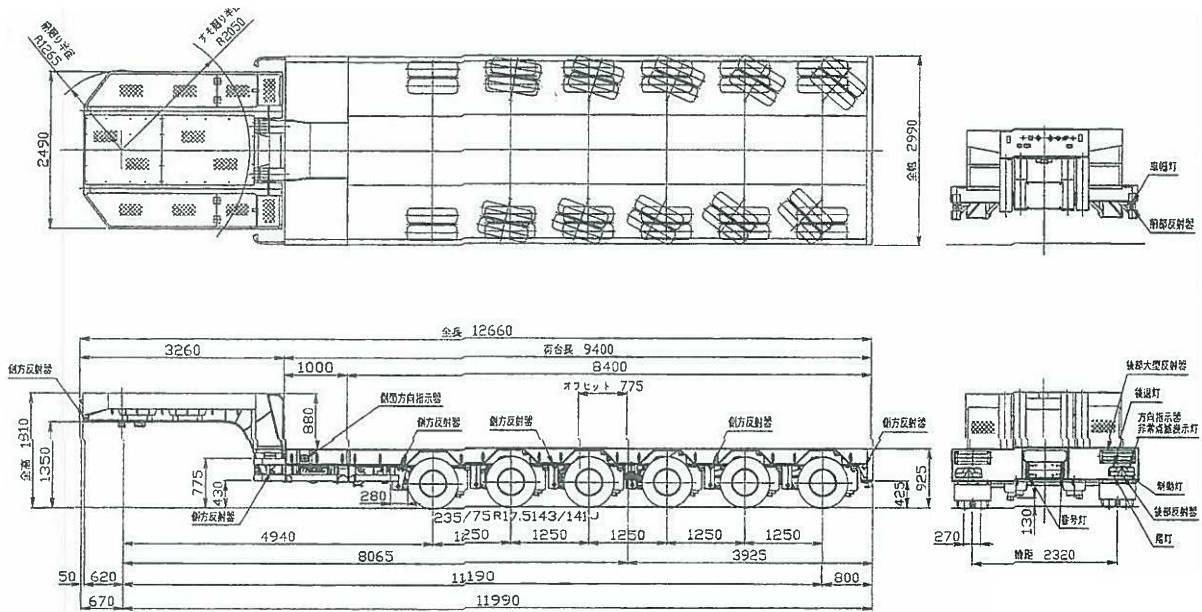

50t トレーラ

荷台短縮時

荷台延長時

38t トレーラ

荷台図

外観図

荷台 タイヤサイズ：11/70R22-5-14PR

30t トレーラ

荷台図

外観図

荷台 タイヤサイズ：11.00-20-14PR

20t トレーラ

荷台図

外観図

荷台 ダイヤサイズ：11/70R22.5-14PR

トレーラ