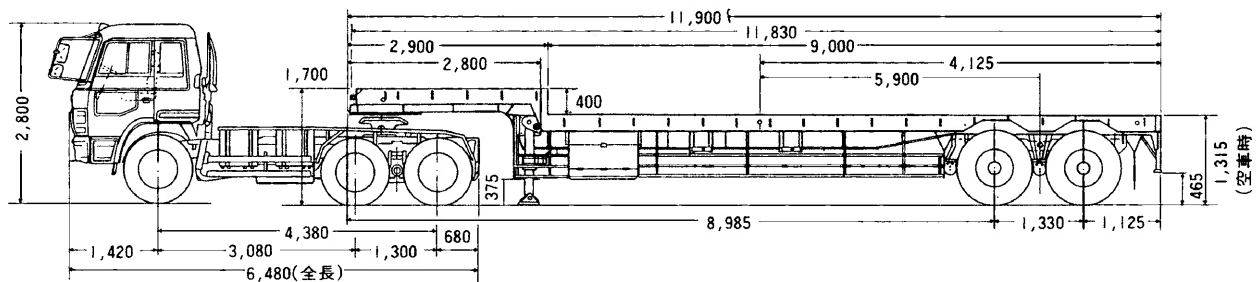

# 38t トレーラ

荷台図

外観図

荷台 タイヤサイズ：11/70R22-5-14PR

# 30t トレーラ

荷台図

外観図

荷台 タイヤサイズ：11.00-20-14PR

# 20t トレーラ

荷台図

外観図

荷台 ダイヤサイズ：11/70R22.5-14PR

トレーラ