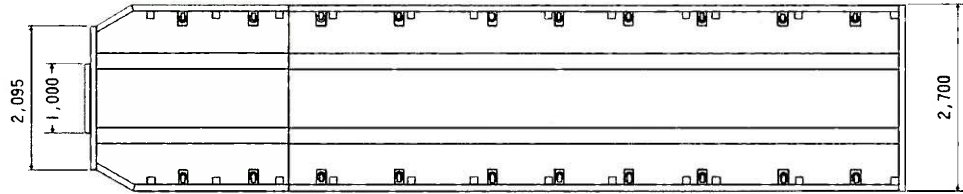

# 38t トレーラ

荷台図

外観図

荷台 タイヤサイズ：11/70R22-5-14PR

# 30t トレーラ

荷台図

外観図

荷台 タイヤサイズ：11.00-20-14PR

# 20t トレーラ

荷台図

外観図

荷台 ダイヤサイズ：11/70R22.5-14PR

トレーラ