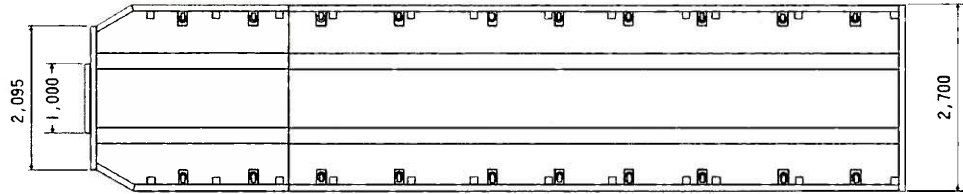

50t トレーラ

荷台短縮時

荷台延長時

38t トレーラ

荷台図

外観図

荷台 タイヤサイズ：11/70R22-5-14PR

30t トレーラ

荷台図

外観図

荷台 タイヤサイズ：11.00-20-14PR

20t トレーラ

荷台図

外観図

荷台 ダイヤサイズ：11/70R22.5-14PR

トレーラ