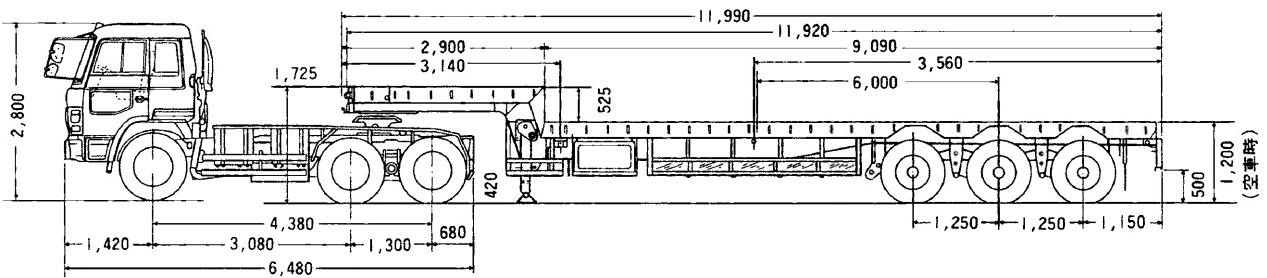

50t トレーラ

荷台短縮時

荷台延長時

38t トレーラ

荷台図

外観図

荷台 タイヤサイズ：11/70R22-5-14PR

30t トレーラ

荷台図

外観図

荷台 タイヤサイズ：11.00-20-14PR

20t トレーラ

荷台図

外観図

荷台 ダイヤサイズ：11/70R22.5-14PR

トレーラ