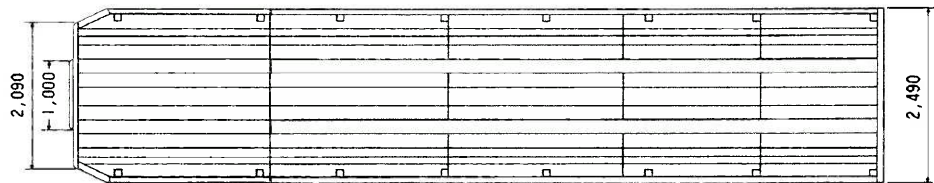

# 38t トレーラ

荷台図

外観図

荷台 タイヤサイズ：11/70R22-5-14PR

# 30t トレーラ

荷台図

外観図

荷台 タイヤサイズ：11.00-20-14PR

# 20t トレーラ

荷台図

外観図

荷台 ダイヤサイズ：11/70R22.5-14PR

トレーラ