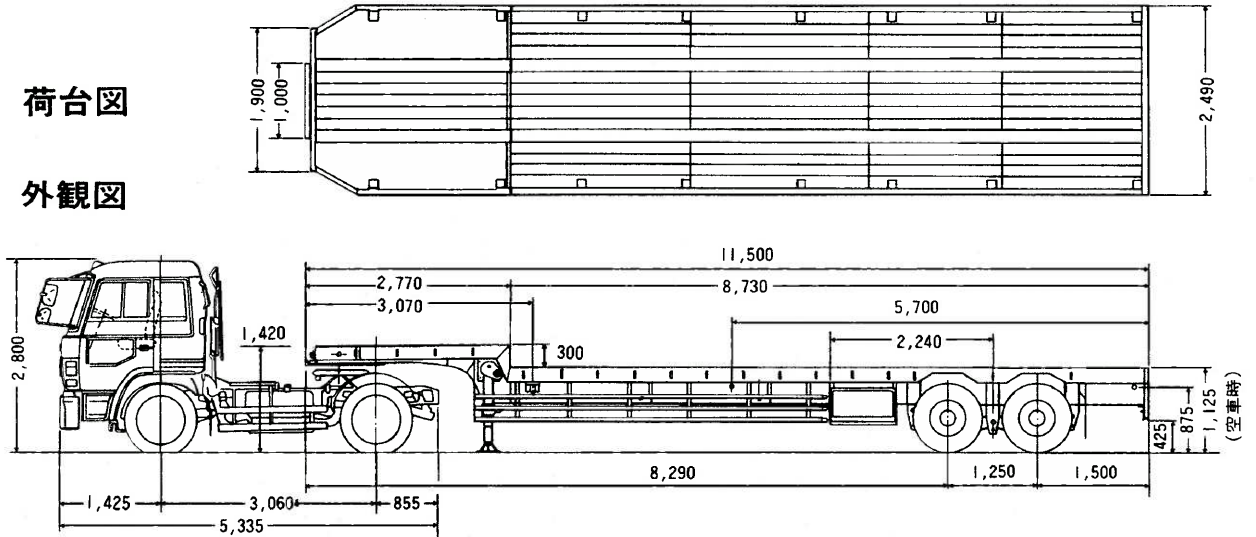

# 38t トレーラ

荷台図

外観図

荷台 タイヤサイズ：11/70R22-5-14PR

# 30t トレーラ

荷台図

外観図

荷台 タイヤサイズ：11.00-20-14PR

# 20t トレーラ

荷台図

外観図

荷台 ダイヤサイズ：11/70R22.5-14PR

トレーラ