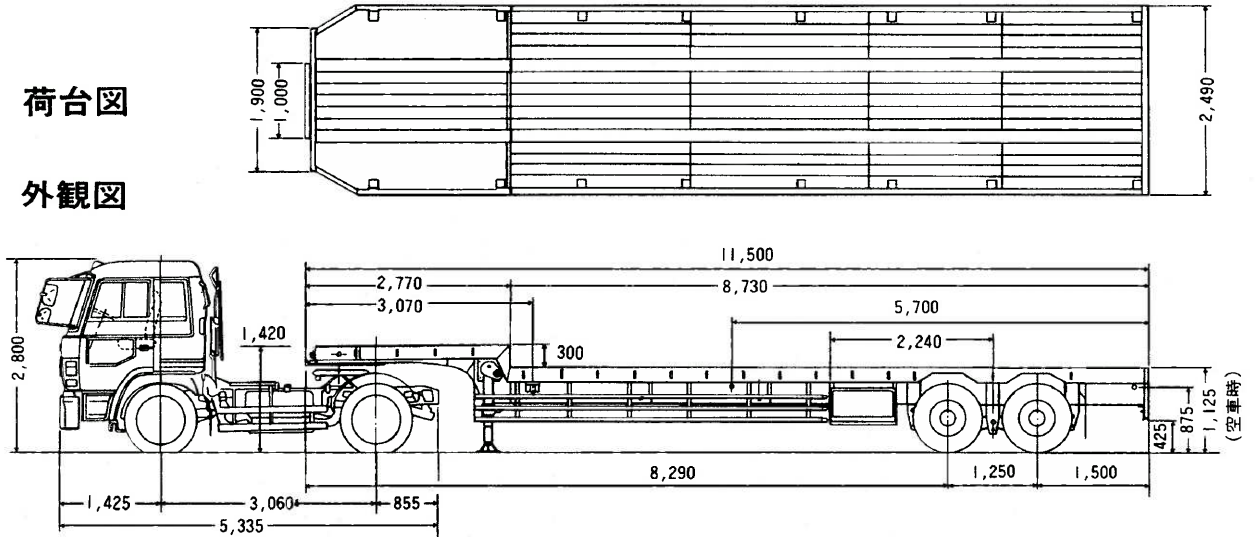

50t トレーラ

荷台短縮時

荷台延長時

38t トレーラ

荷台図

外観図

荷台 タイヤサイズ：11/70R22-5-14PR

30t トレーラ

荷台図

外観図

荷台 タイヤサイズ：11.00-20-14PR

20t トレーラ

荷台図

外観図

荷台 ダイヤサイズ：11/70R22.5-14PR

トレーラ