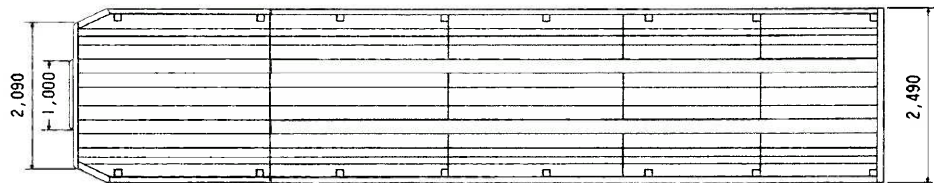

50t トレーラ

荷台短縮時

荷台延長時

38t トレーラ

荷台図

外観図

荷台 タイヤサイズ：11/70R22-5-14PR

30t トレーラ

荷台図

外観図

荷台 タイヤサイズ：11.00-20-14PR

20t トレーラ

荷台図

外観図

荷台 ダイヤサイズ：11/70R22.5-14PR

トレーラ