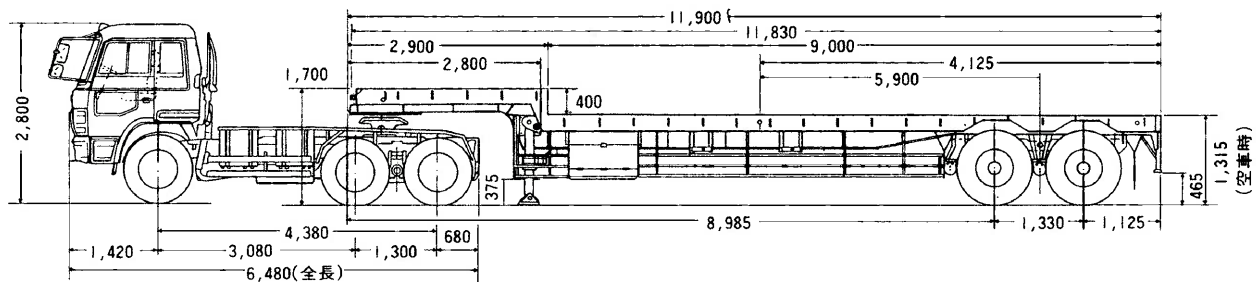

50t トレーラ

荷台短縮時

荷台延長時

38t トレーラ

荷台図

外観図

荷台 タイヤサイズ：11/70R22-5-14PR

30t トレーラ

荷台図

外観図

荷台 タイヤサイズ：11.00-20-14PR

20t トレーラ

荷台図

外観図

荷台 ダイヤサイズ：11/70R22.5-14PR

トレーラ