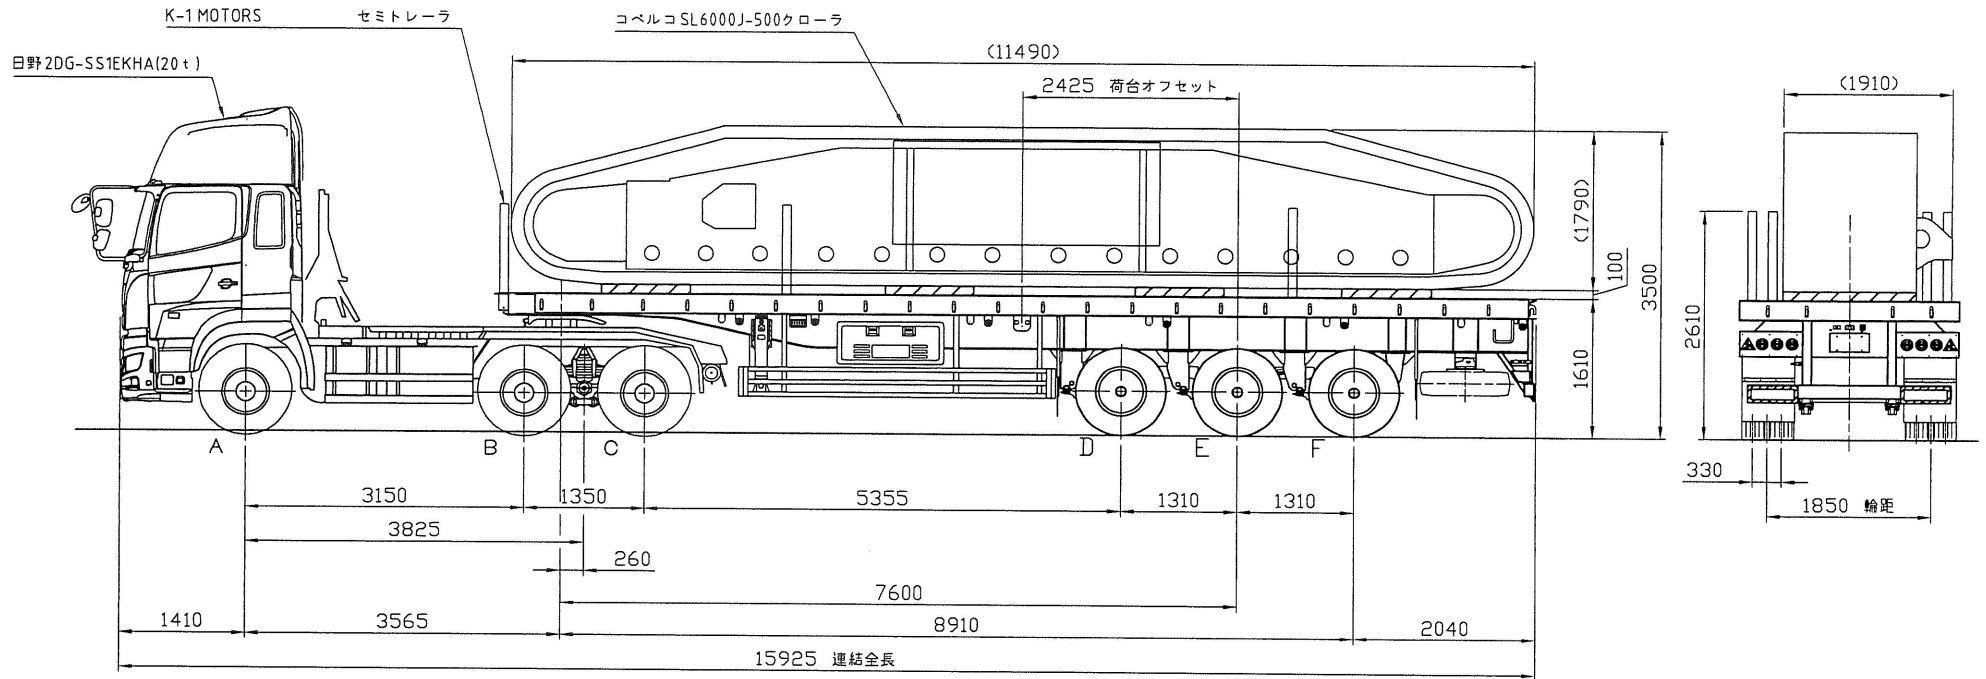

積載例

2490 全幅

承認	日付 2020/02/20	尺度 1:60	名称 平床式セミトレーラ連結図
TAIYO CHEMICAL Co.Ltd.			改訂 0