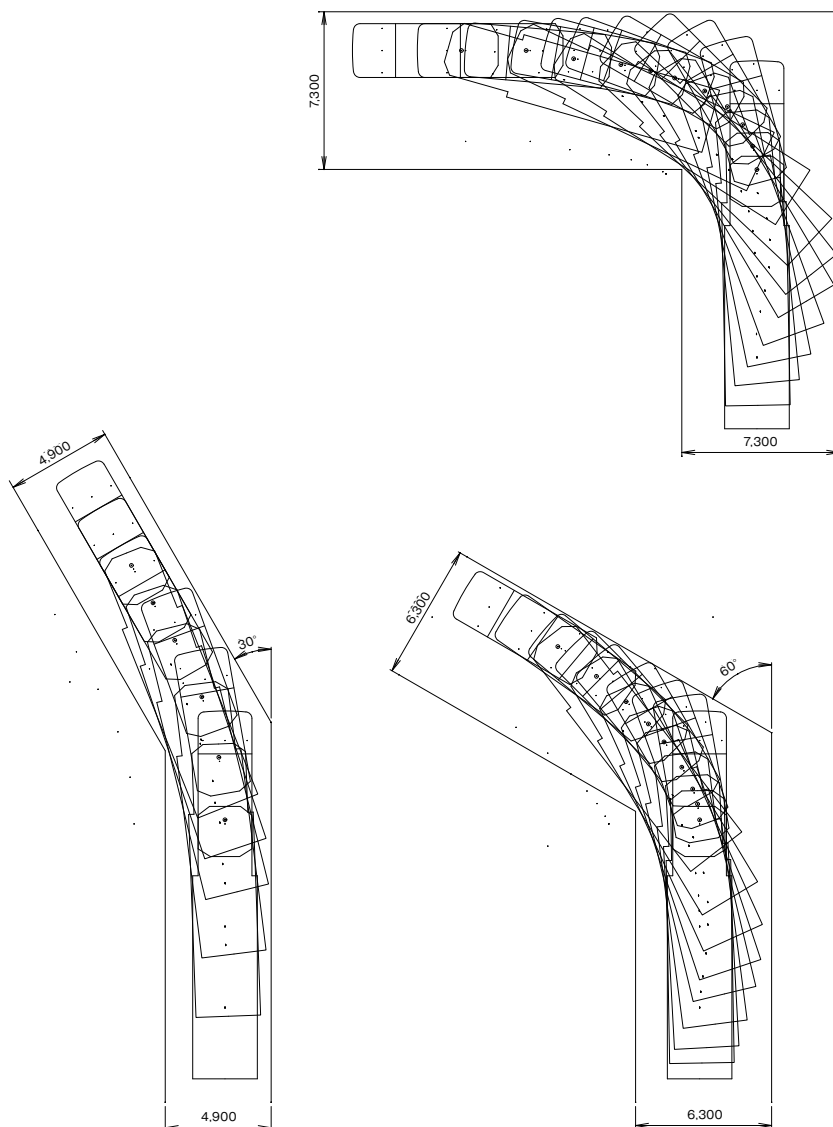

50t 積載6軸エアサス車 (伸縮フレーム)

トレーラ・トラック

荷台延長時

50t 重量物運搬特殊トレーラ

荷台延長時・最小通路幅 軌跡図

50t 重量物運搬特殊トレーラ

荷台短縮時・最小通路幅 軌跡図

38t 中低床トレーラ

主要寸法図

荷台図

外観図

荷台 タイヤサイズ：11/70R22-5-14PR

30t 中低床トレーラ

主要寸法図

荷台図

外観図

荷台 タイヤサイズ：11.00-20-14PR

20t 中低床トレーラ

主要寸法図

外観図

荷台 ダイヤサイズ：11/70R22.5-14PR