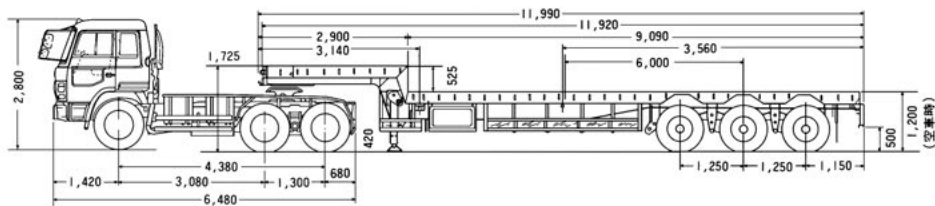

50t 積載6軸エアサス車 (伸縮フレーム)

トレーラ・トラック

荷台延長時

50t 重量物運搬特殊トレーラ

荷台延長時・最小通路幅 軌跡図

50t 重量物運搬特殊トレーラ

荷台短縮時・最小通路幅 軌跡図

38t 中低床トレーラ

主要寸法図

荷台図

外観図

荷台 タイヤサイズ：11/70R22-5-14PR

30t 中低床トレーラ

主要寸法図

荷台図

外観図

荷台 タイヤサイズ：11.00-20-14PR

20t 中低床トレーラ

主要寸法図

外観図

荷台 ダイヤサイズ：11/70R22.5-14PR