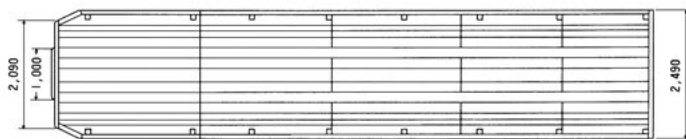

主要寸法図

荷台図

外観図

荷台 タイヤサイズ：11/70R22-5-14PR

30t 中低床トレーラ

主要寸法図

荷台図

外観図

荷台 タイヤサイズ：11.00-20-14PR

20t 中低床トレーラ

主要寸法図

外観図

荷台 ダイヤサイズ：11/70R22.5-14PR