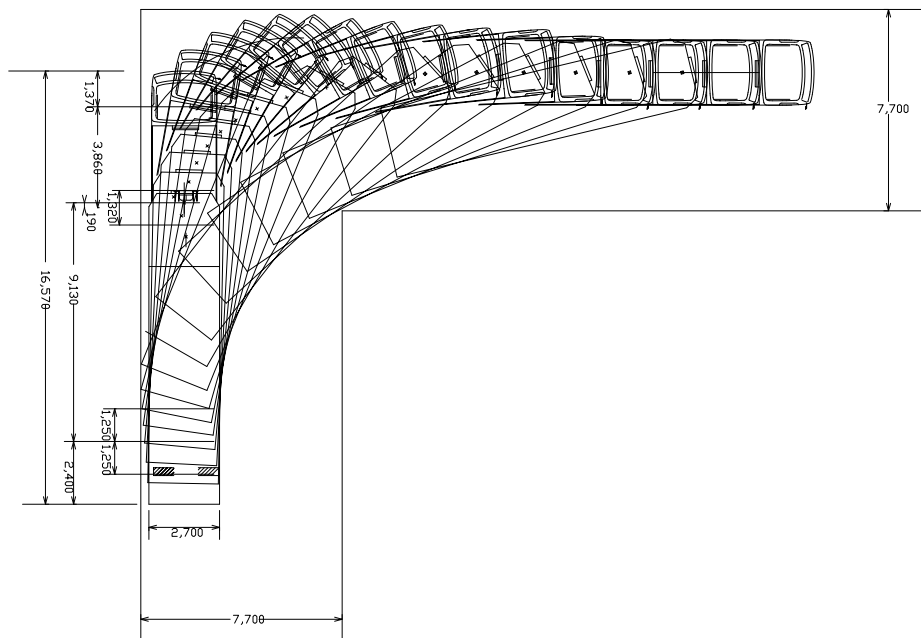

主要寸法図

荷台図

外観図

荷台 タイヤサイズ：11/70R22-5-14PR

30t 中低床トレーラ

主要寸法図

荷台図

外観図

荷台 タイヤサイズ：11.00-20-14PR

20t 中低床トレーラ

主要寸法図

外観図

荷台 ダイヤサイズ：11/70R22.5-14PR