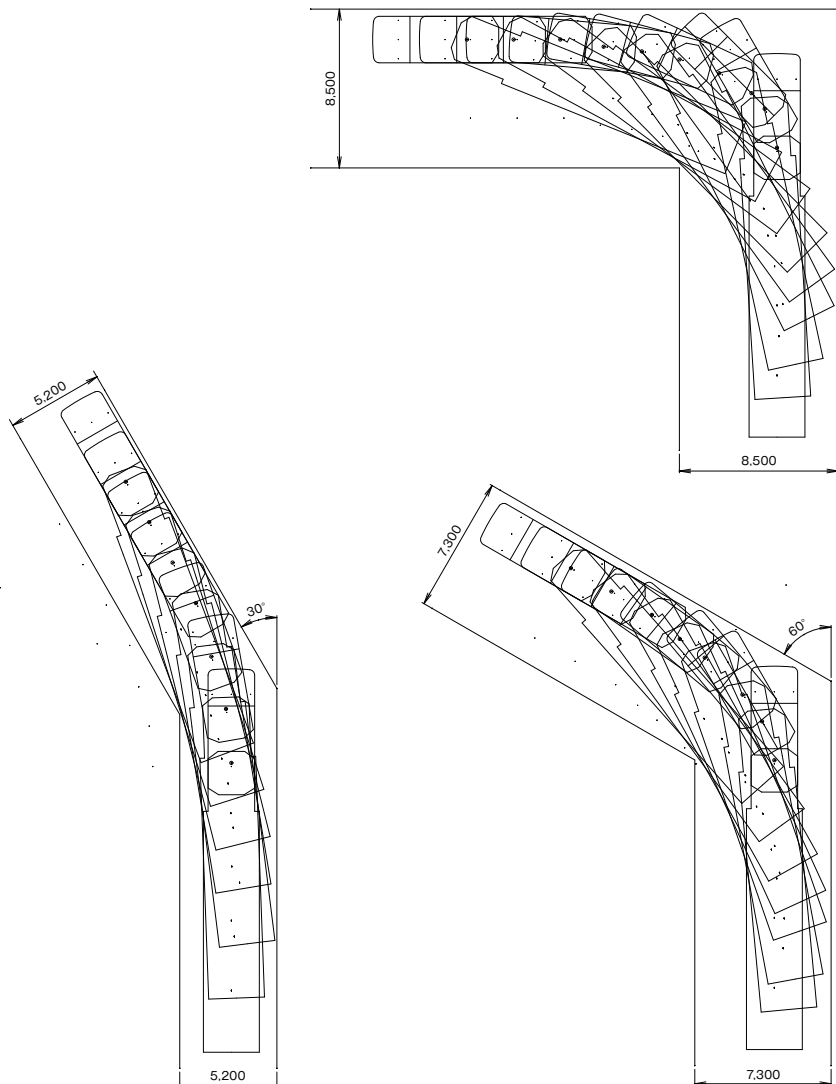

50t 積載6軸エアサス車 (伸縮フレーム)

トレーラ・トラック

荷台延長時

50t 重量物運搬特殊トレーラ

荷台延長時・最小通路幅 軌跡図

50t 重量物運搬特殊トレーラ

荷台短縮時・最小通路幅 軌跡図

38t 中低床トレーラ

主要寸法図

荷台図

外観図

荷台 タイヤサイズ：11/70R22-5-14PR

30t 中低床トレーラ

主要寸法図

荷台図

外観図

荷台 タイヤサイズ：11.00-20-14PR

20t 中低床トレーラ

主要寸法図

外観図

荷台 ダイヤサイズ：11/70R22.5-14PR