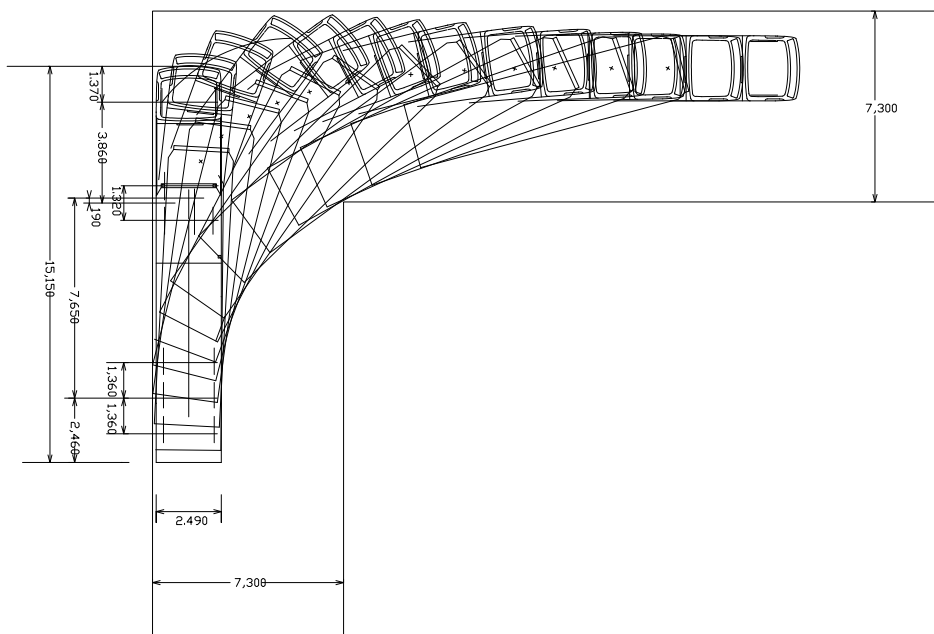

主要寸法図

荷台図

外観図

荷台 タイヤサイズ：11/70R22-5-14PR

30t 中低床トレーラ

主要寸法図

荷台図

外観図

荷台 タイヤサイズ：11.00-20-14PR

20t 中低床トレーラ

主要寸法図

外観図

荷台 ダイヤサイズ：11/70R22.5-14PR