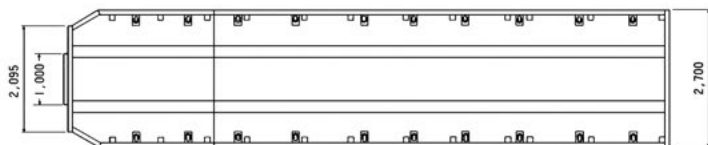

50t 積載6軸エアサス車 (伸縮フレーム)

トレーラ・トラック

荷台延長時

50t 重量物運搬特殊トレーラ

荷台延長時・最小通路幅 軌跡図

50t 重量物運搬特殊トレーラ

荷台短縮時・最小通路幅 軌跡図

38t 中低床トレーラ

主要寸法図

荷台図

外観図

荷台 タイヤサイズ：11/70R22-5-14PR

30t 中低床トレーラ

主要寸法図

荷台図

外観図

荷台 タイヤサイズ：11.00-20-14PR

20t 中低床トレーラ

主要寸法図

外観図

荷台 ダイヤサイズ：11/70R22.5-14PR