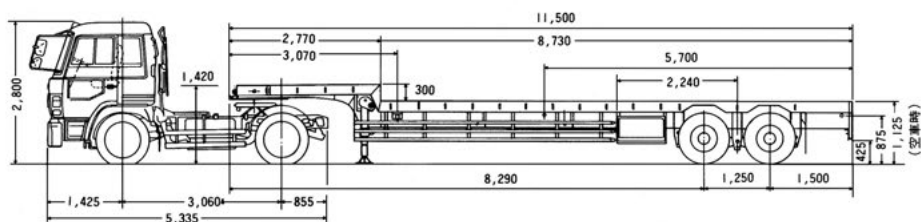

主要寸法図

荷台図

外観図

荷台 タイヤサイズ：11/70R22-5-14PR

30t 中低床トレーラ

主要寸法図

荷台図

外観図

荷台 タイヤサイズ：11.00-20-14PR

20t 中低床トレーラ

主要寸法図

外観図

荷台 ダイヤサイズ：11/70R22.5-14PR