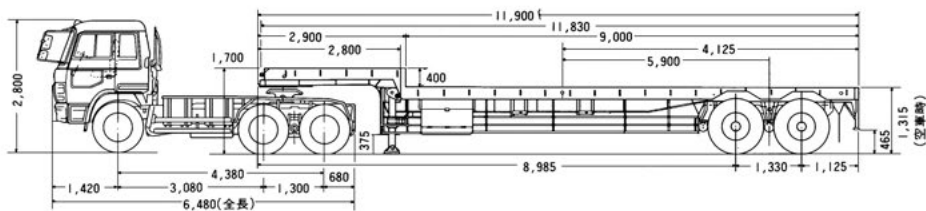

主要寸法図

荷台図

外観図

荷台 タイヤサイズ：11/70R22-5-14PR

30t 中低床トレーラ

主要寸法図

荷台図

外観図

荷台 タイヤサイズ：11.00-20-14PR

20t 中低床トレーラ

主要寸法図

外観図

荷台 ダイヤサイズ：11/70R22.5-14PR